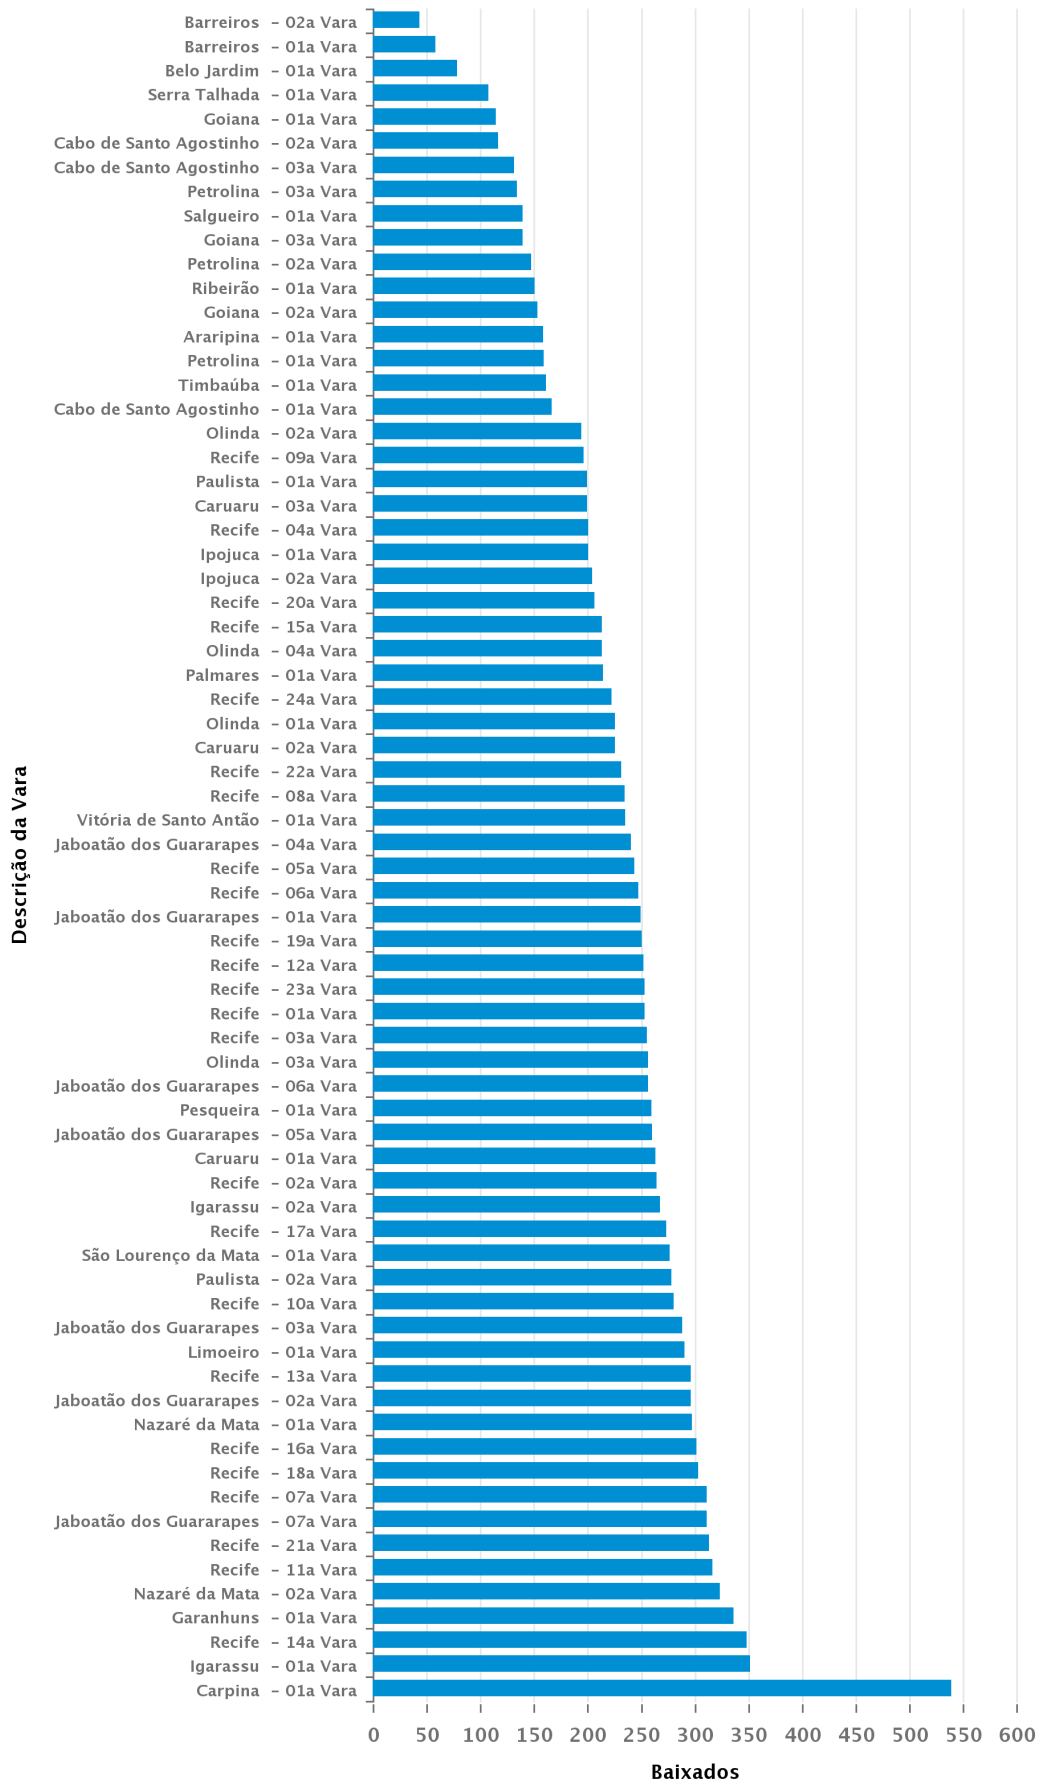

Baixados por mês

Período de Referência: 01/01/24 a 31/03/24

	01/2024	02/2024	03/2024	Total
Ipojuca - 02a Vara	20	82	101	203
Jaboatão dos Guararapes - 01a Vara	63	94	91	248
Jaboatão dos Guararapes - 02a Vara	38	147	110	295
Jaboatão dos Guararapes - 03a Vara	45	116	126	287
Jaboatão dos Guararapes - 04a Vara	45	92	102	239
Jaboatão dos Guararapes - 05a Vara	49	88	122	259
Jaboatão dos Guararapes - 06a Vara	44	103	108	255
Jaboatão dos Guararapes - 07a Vara	57	121	132	310
Limoeiro - 01a Vara	61	92	136	289
Nazaré da Mata - 01a Vara	46	103	147	296
Nazaré da Mata - 02a Vara	60	135	127	322
Olinda - 01a Vara	30	113	81	224
Olinda - 02a Vara	45	70	78	193
Olinda - 03a Vara	56	97	102	255
Olinda - 04a Vara	32	95	85	212
Palmares - 01a Vara	21	101	91	213
Paulista - 01a Vara	17	87	94	198
Paulista - 02a Vara	78	102	97	277
Pesqueira - 01a Vara	40	91	127	258

Baixados por mês

Período de Referência: 01/01/24 a 31/03/24

	01/2024	02/2024	03/2024	Total
Recife - 17a Vara	54	112	106	272
Recife - 18a Vara	48	139	115	302
Recife - 19a Vara	34	111	104	249
Recife - 20a Vara	27	93	85	205
Recife - 21a Vara	49	126	137	312
Recife - 22a Vara	57	110	63	230
Recife - 23a Vara	67	111	74	252
Recife - 24a Vara	45	102	74	221
Ribeirão - 01a Vara	21	74	54	149
Salgueiro - 01a Vara	18	69	51	138
São Lourenço da Mata - 01a Vara	40	154	81	275
Serra Talhada - 01a Vara	10	67	29	106
Timbaúba - 01a Vara	36	74	50	160
Vitória de Santo Antão - 01a Vara	28	88	118	234
Soma:	2.765	6.909	6.412	16.086