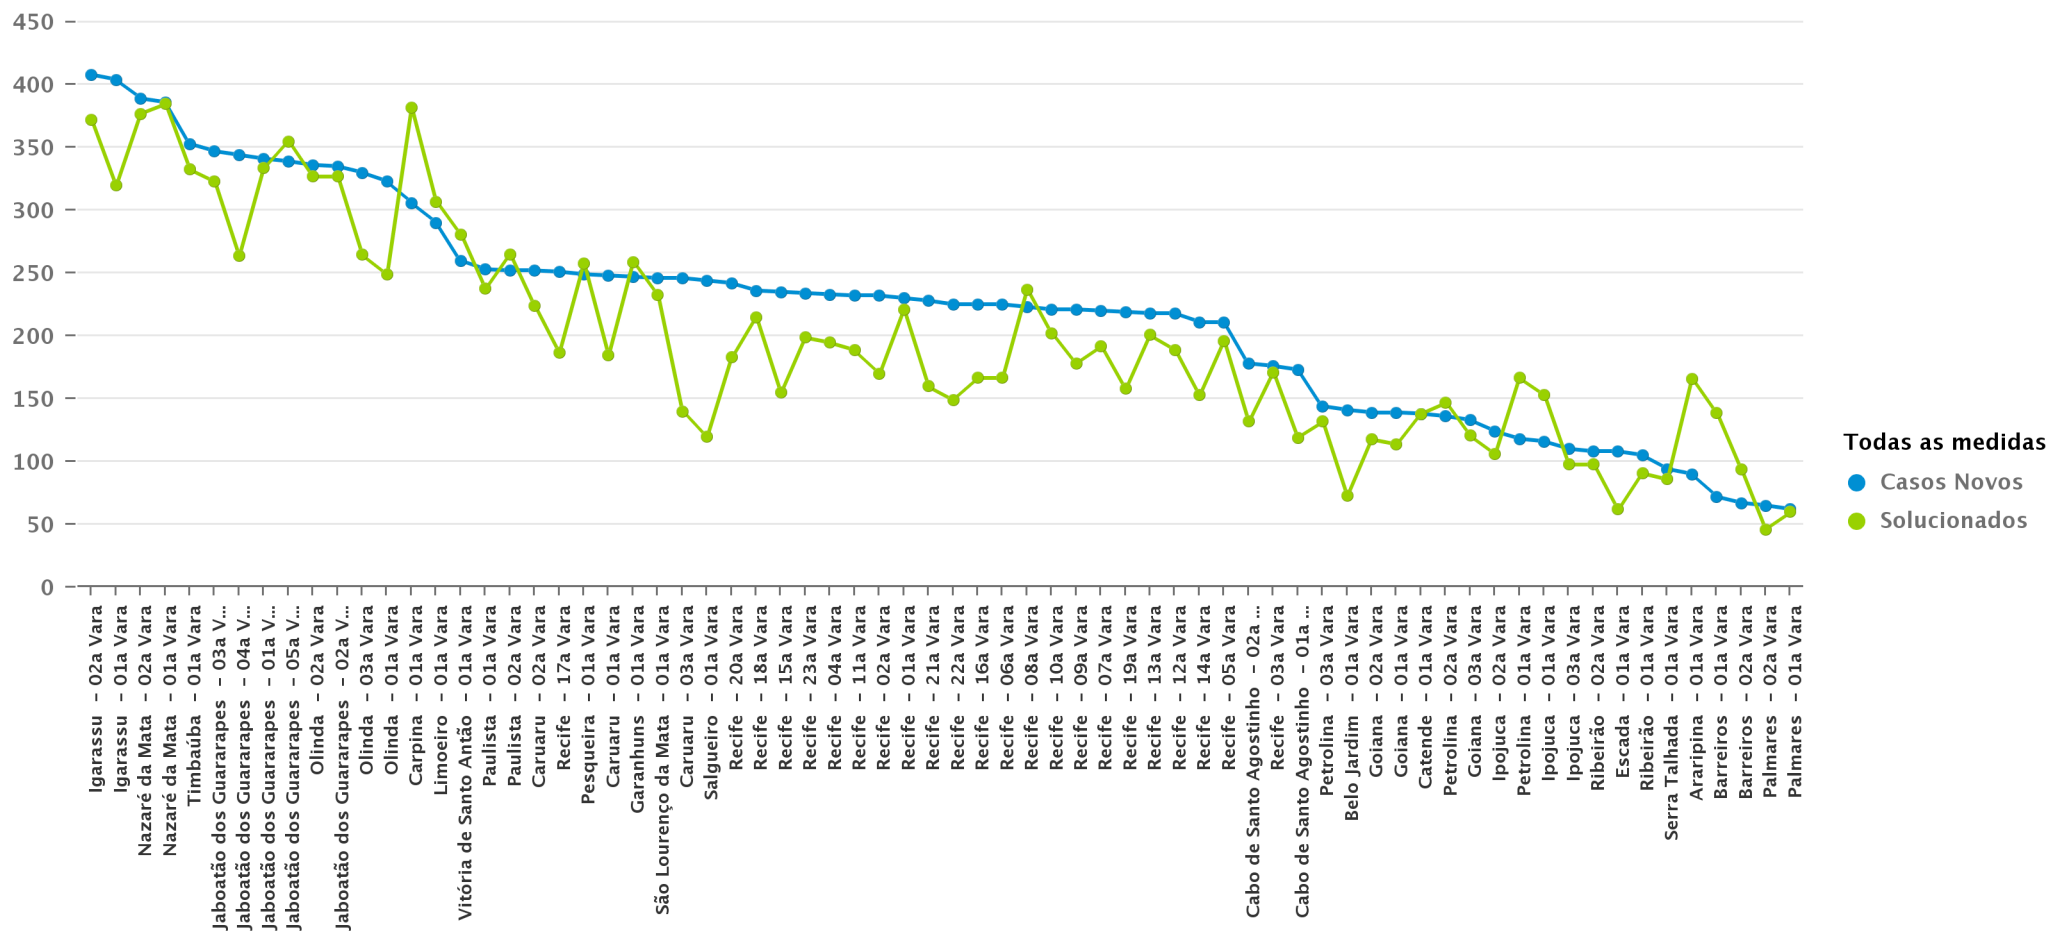

Vara Trabalhista	01/2021	02/2021	03/2021	Total
Pesqueira - 01a Vara	56	72	130	258
Petrolina - 01a Vara	28	52	87	167
Petrolina - 02a Vara	33	41	73	147
Petrolina - 03a Vara	22	47	63	132
Recife - 01a Vara	35	88	98	221
Recife - 02a Vara	37	55	78	170
Recife - 03a Vara	26	66	79	171
Recife - 04a Vara	45	52	98	195
Recife - 05a Vara	27	65	104	196
Recife - 06a Vara	38	47	82	167
Recife - 07a Vara	43	76	73	192
Recife - 08a Vara	50	84	103	237
Recife - 09a Vara	50	62	66	178
Recife - 10a Vara	46	62	94	202
Recife - 11a Vara	46	57	86	189
Recife - 12a Vara	67	58	64	189
Recife - 13a Vara	49	81	71	201
Recife - 14a Vara	32	36	85	153
Recife - 15a Vara	13	37	105	155
Recife - 16a Vara	38	62	67	167

Vara Trabalhista	01/2021	02/2021	03/2021	Total
Recife - 17a Vara	33	92	62	187
Recife - 18a Vara	39	63	113	215
Recife - 19a Vara	38	39	81	158
Recife - 20a Vara	44	63	76	183
Recife - 21a Vara	36	53	71	160
Recife - 22a Vara	27	55	67	149
Recife - 23a Vara	36	64	99	199
Ribeirão - 01a Vara	22	31	38	91
Ribeirão - 02a Vara	25	29	44	98
Salgueiro - 01a Vara	17	32	71	120
São Lourenço da Mata - 01a Vara	68	80	85	233
Serra Talhada - 01a Vara	15	43	28	86
Timbaúba - 01a Vara	14	77	242	333
Vitória de Santo Antão - 01a Vara	76	80	125	281
Total	2.874	4.579	6.364	13.817

Fonte: Sistema e-Gestão

Casos Novos X Solucionados - 2021 (1º Grau)

Período de Referência de 01/01/21 a 31/03/21

Regiões	Casos Novos	Solucionados
Agreste	1.383	1.139
Capital	5.166	4.234
Mata Norte	2.135	2.137
Mata Sul	617	666
Região Metro	5.327	4.823
Sertão	826	818
Soma:	15.454	13.817

Casos Novos X Solucionados - 2021 (1º Grau)

Período de Referência de 01/01/21 a 31/03/21

Casos Novos X Solucionados - 2021 (1º Grau)

Período de Referência de 01/01/21 a 31/03/21

Casos Novos X Solucionados - 2021 (1º Grau)