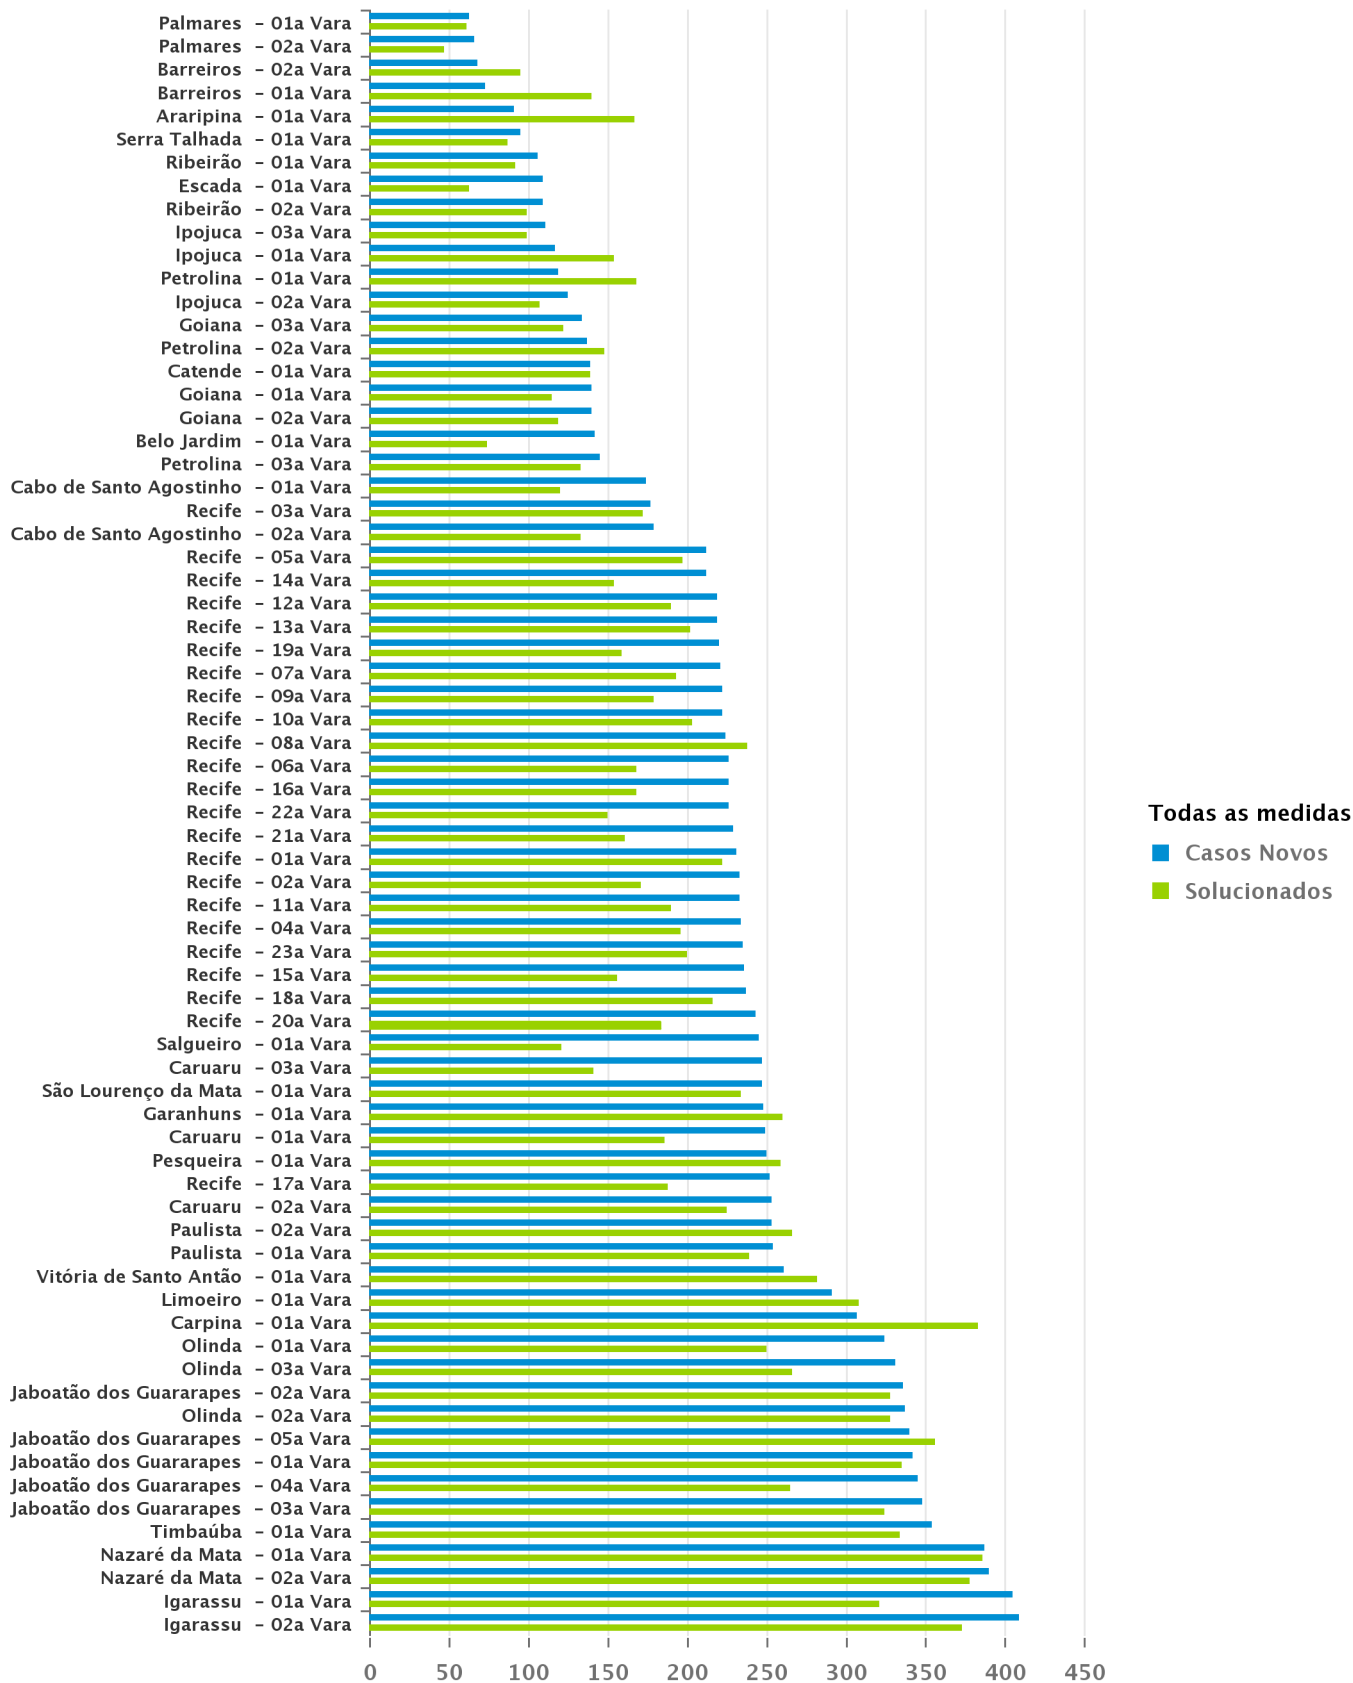

Vara Trabalhista	01/2021	02/2021	03/2021	Total
Recife - 17a Vara	81	74	96	251
Recife - 18a Vara	55	85	96	236
Recife - 19a Vara	57	73	89	219
Recife - 20a Vara	58	79	105	242
Recife - 21a Vara	56	77	95	228
Recife - 22a Vara	50	81	94	225
Recife - 23a Vara	56	76	102	234
Ribeirão - 01a Vara	16	35	54	105
Ribeirão - 02a Vara	19	39	50	108
Salgueiro - 01a Vara	85	69	90	244
São Lourenço da Mata - 01a Vara	75	73	98	246
Serra Talhada - 01a Vara	26	41	27	94
Timbaúba - 01a Vara	45	109	199	353
Vitória de Santo Antão - 01a Vara	71	83	106	260
Total	3.794	5.095	6.565	15.454

Vara Trabalhista	01/2021	02/2021	03/2021	Total
Recife - 17a Vara	33	92	62	187
Recife - 18a Vara	39	63	113	215
Recife - 19a Vara	38	39	81	158
Recife - 20a Vara	44	63	76	183
Recife - 21a Vara	36	53	71	160
Recife - 22a Vara	27	55	67	149
Recife - 23a Vara	36	64	99	199
Ribeirão - 01a Vara	22	31	38	91
Ribeirão - 02a Vara	25	29	44	98
Salgueiro - 01a Vara	17	32	71	120
São Lourenço da Mata - 01a Vara	68	80	85	233
Serra Talhada - 01a Vara	15	43	28	86
Timbaúba - 01a Vara	14	77	242	333
Vitória de Santo Antão - 01a Vara	76	80	125	281
Total	2.874	4.579	6.364	13.817

Fonte: Sistema e-Gestão

Casos Novos X Solucionados - 2021 (1º Grau)

Período de Referência de 01/01/21 a 31/03/21

Regiões	Casos Novos	Solucionados
Agreste	1.383	1.139
Capital	5.166	4.234
Mata Norte	2.135	2.137
Mata Sul	617	666
Região Metro	5.327	4.823
Sertão	826	818
Soma:	15.454	13.817

Casos Novos X Solucionados - 2021 (1º Grau)

Período de Referência de 01/01/21 a 31/03/21

Casos Novos X Solucionados - 2021 (1º Grau)

Período de Referência de 01/01/21 a 31/03/21

Casos Novos X Solucionados - 2021 (1º Grau)