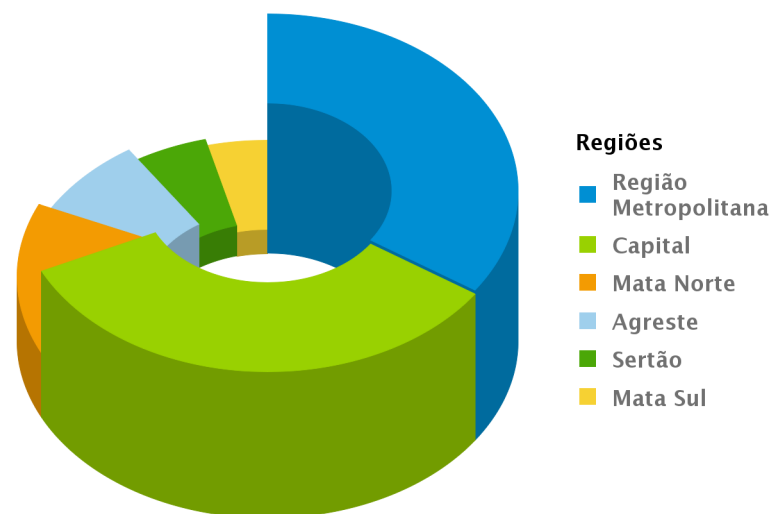

Casos Novos X Solucionados - 2021 (1º Grau)

Período de Referência de 01/01/21 a 31/03/21

Regiões	Casos Novos	Solucionados
Agreste	1.383	1.139
Capital	5.166	4.234
Mata Norte	2.135	2.137
Mata Sul	617	666
Região Metro	5.327	4.823
Sertão	826	818
Soma:	15.454	13.817