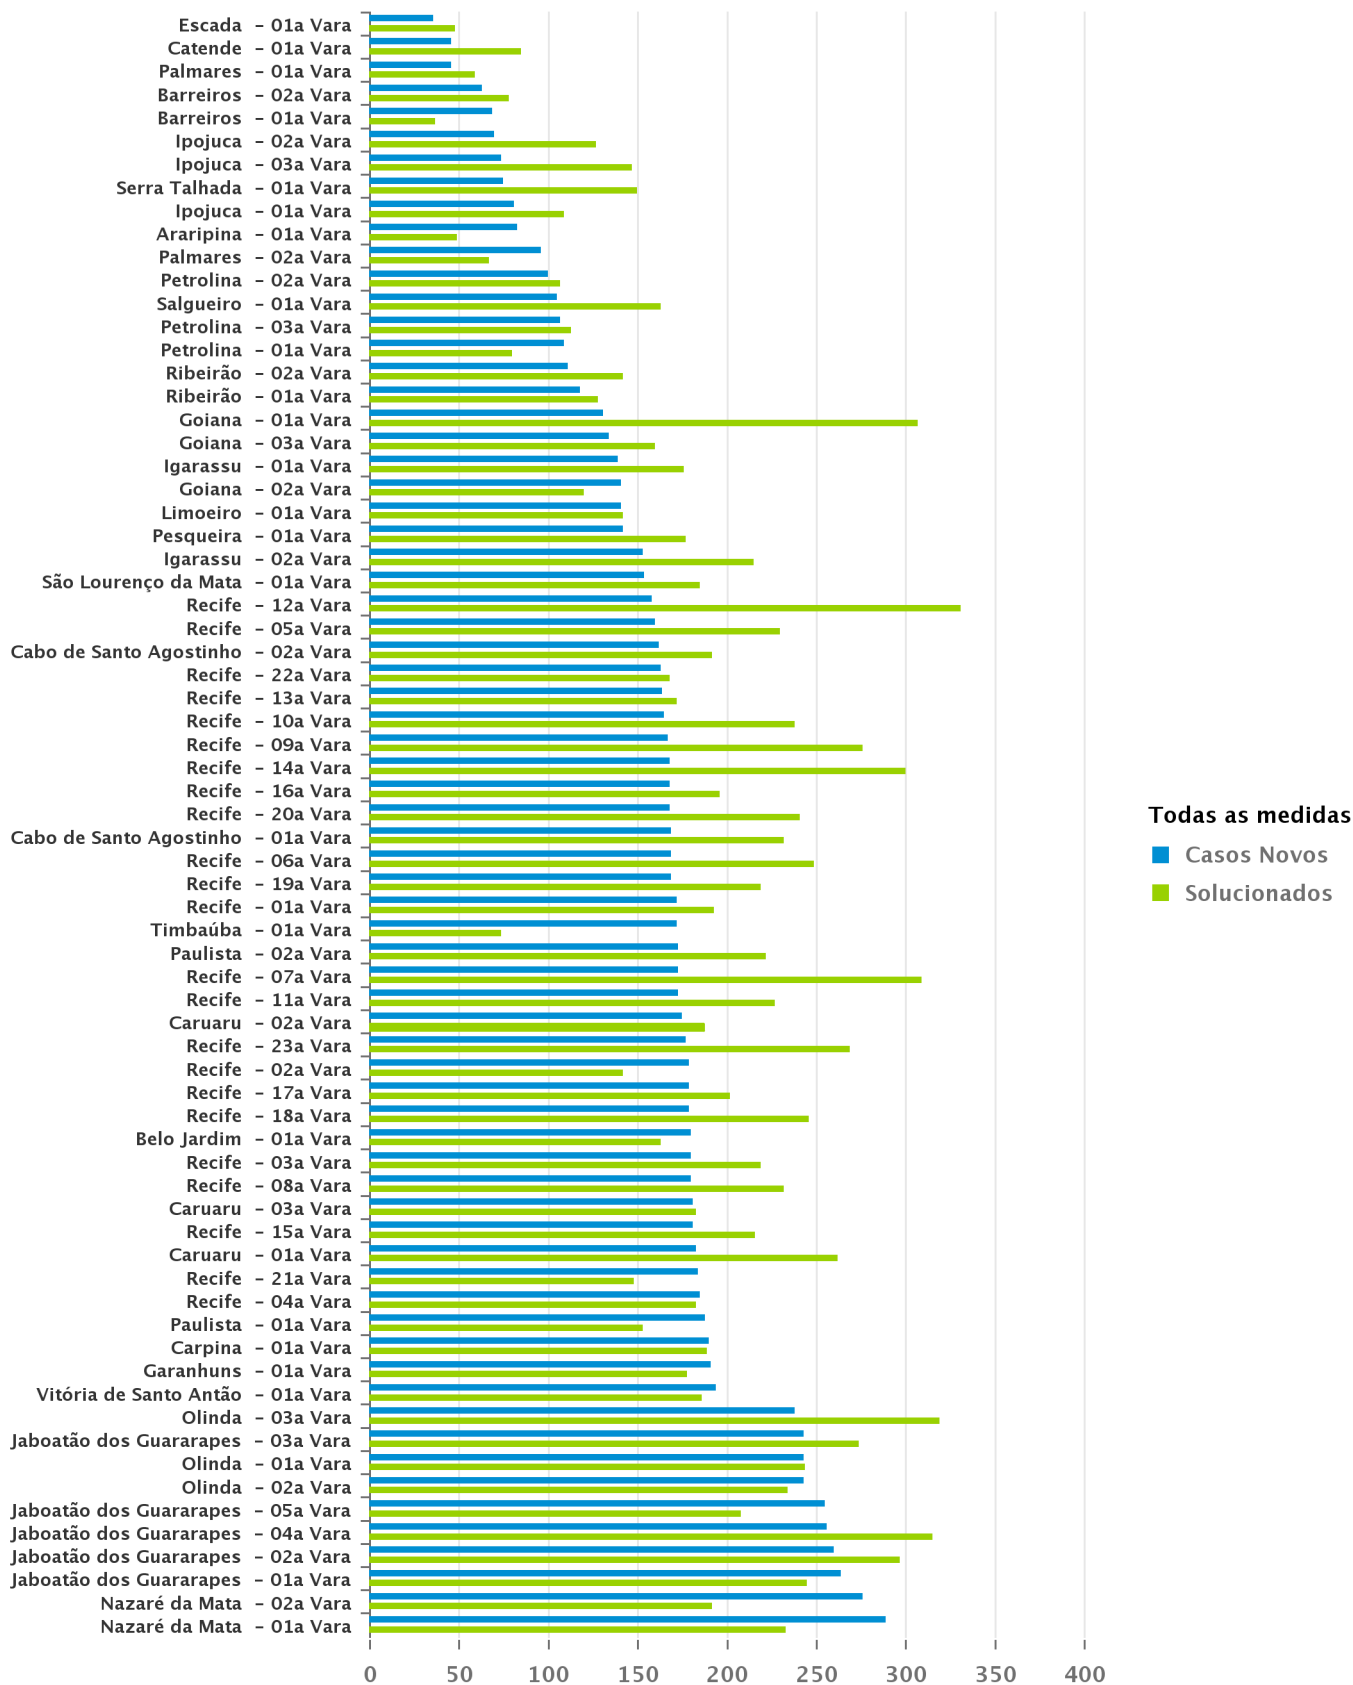

Casos Novos X Solucionados - 2019 (1º Grau)

Período de Referência de 01/01/19 a 28/02/19