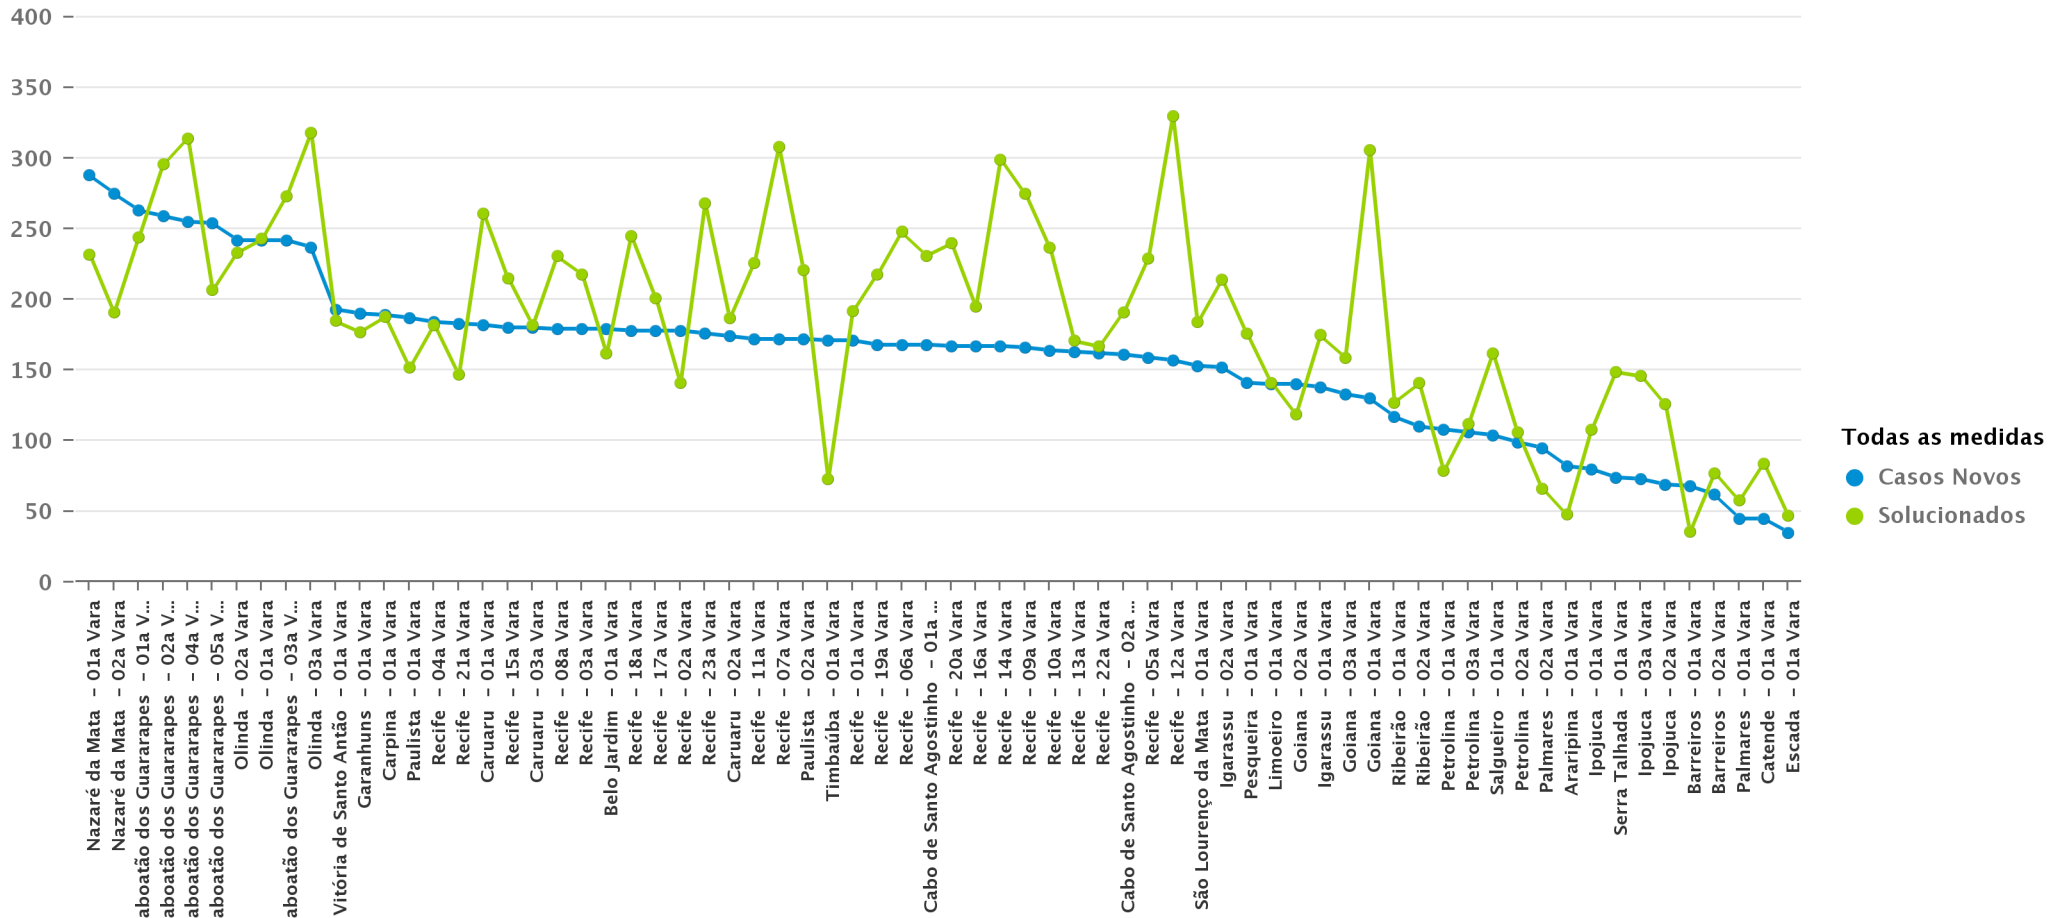

Vara Trabalhista	01/2019	02/2019	Total
Pesqueira - 01a Vara	52	124	176
Petrolina - 01a Vara	40	39	79
Petrolina - 02a Vara	50	56	106
Petrolina - 03a Vara	21	91	112
Recife - 01a Vara	57	135	192
Recife - 02a Vara	48	93	141
Recife - 03a Vara	103	115	218
Recife - 04a Vara	64	118	182
Recife - 05a Vara	58	171	229
Recife - 06a Vara	99	149	248
Recife - 07a Vara	118	190	308
Recife - 08a Vara	60	171	231
Recife - 09a Vara	97	178	275
Recife - 10a Vara	93	144	237
Recife - 11a Vara	77	149	226
Recife - 12a Vara	178	152	330
Recife - 13a Vara	75	96	171
Recife - 14a Vara	163	136	299
Recife - 15a Vara	87	128	215
Recife - 16a Vara	84	111	195

Vara Trabalhista	01/2019	02/2019	Total
Recife - 17a Vara	59	142	201
Recife - 18a Vara	112	133	245
Recife - 19a Vara	116	102	218
Recife - 20a Vara	78	162	240
Recife - 21a Vara	74	73	147
Recife - 22a Vara	47	120	167
Recife - 23a Vara	150	118	268
Ribeirão - 01a Vara	24	103	127
Ribeirão - 02a Vara	30	111	141
Salgueiro - 01a Vara	88	74	162
São Lourenço da Mata - 01a Vara	81	103	184
Serra Talhada - 01a Vara	62	87	149
Timbaúba - 01a Vara	15	58	73
Vitória de Santo Antão - 01a Vara	78	107	185
Total	5.180	7.910	13.090

Fonte: Sistema e-Gestão

Casos Novos X Solucionados - 2019 (1º Grau)

Período de Referência de 01/01/19 a 28/02/19

Regiões	Casos Novos	Solucionados
Agreste	1.046	1.145
Capital	3.938	5.183
Mata Norte	1.466	1.409
Mata Sul	542	589
Região Metro	3.575	4.108
Sertão	573	656
Soma:	11.140	13.090

Casos Novos X Solucionados - 2019 (1º Grau)

Período de Referência de 01/01/19 a 28/02/19

Casos Novos X Solucionados - 2019 (1º Grau)

Período de Referência de 01/01/19 a 28/02/19

Casos Novos X Solucionados - 2019 (1º Grau)