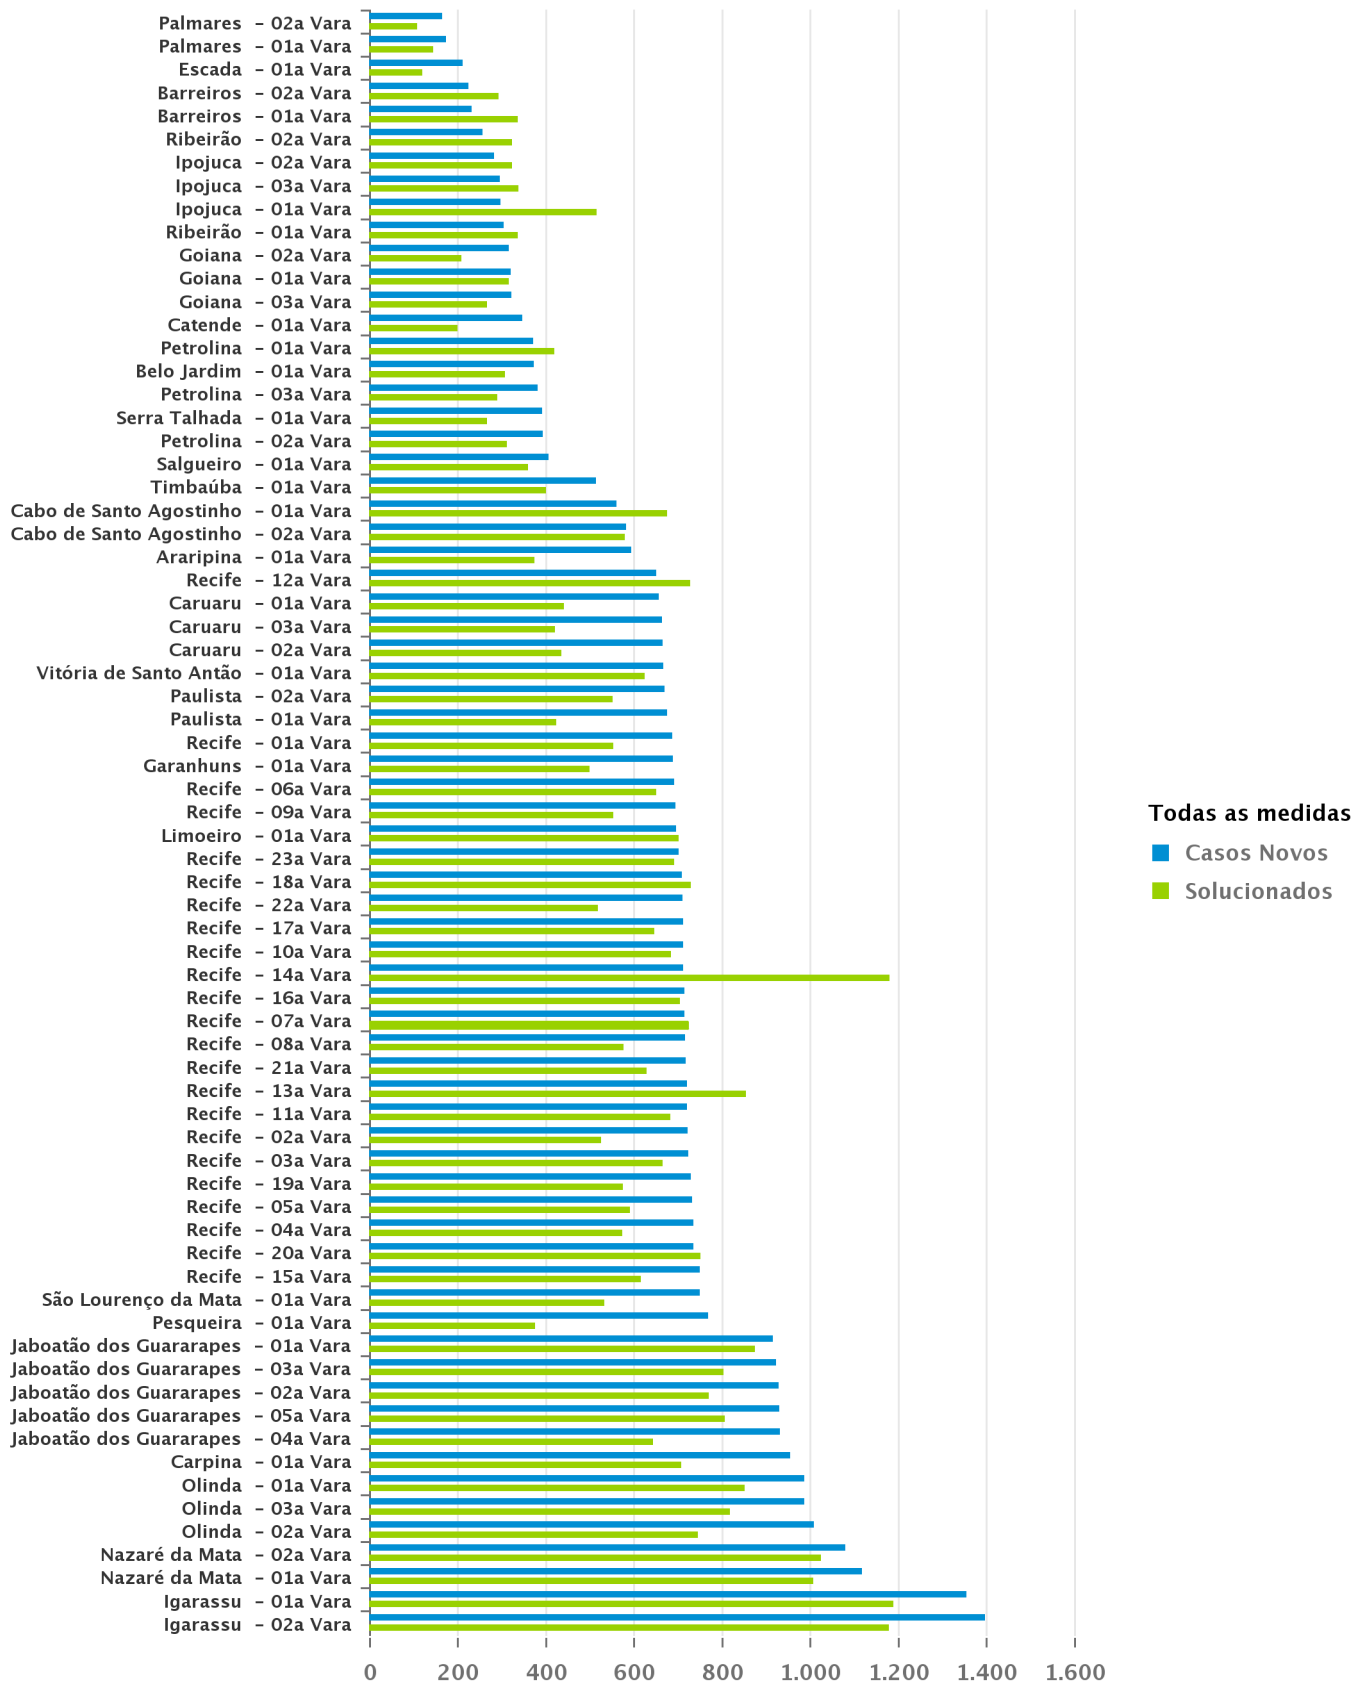

Casos Novos X Solucionados - 2020 (1º Grau)

Período de Referência de 01/01/20 a 30/09/20