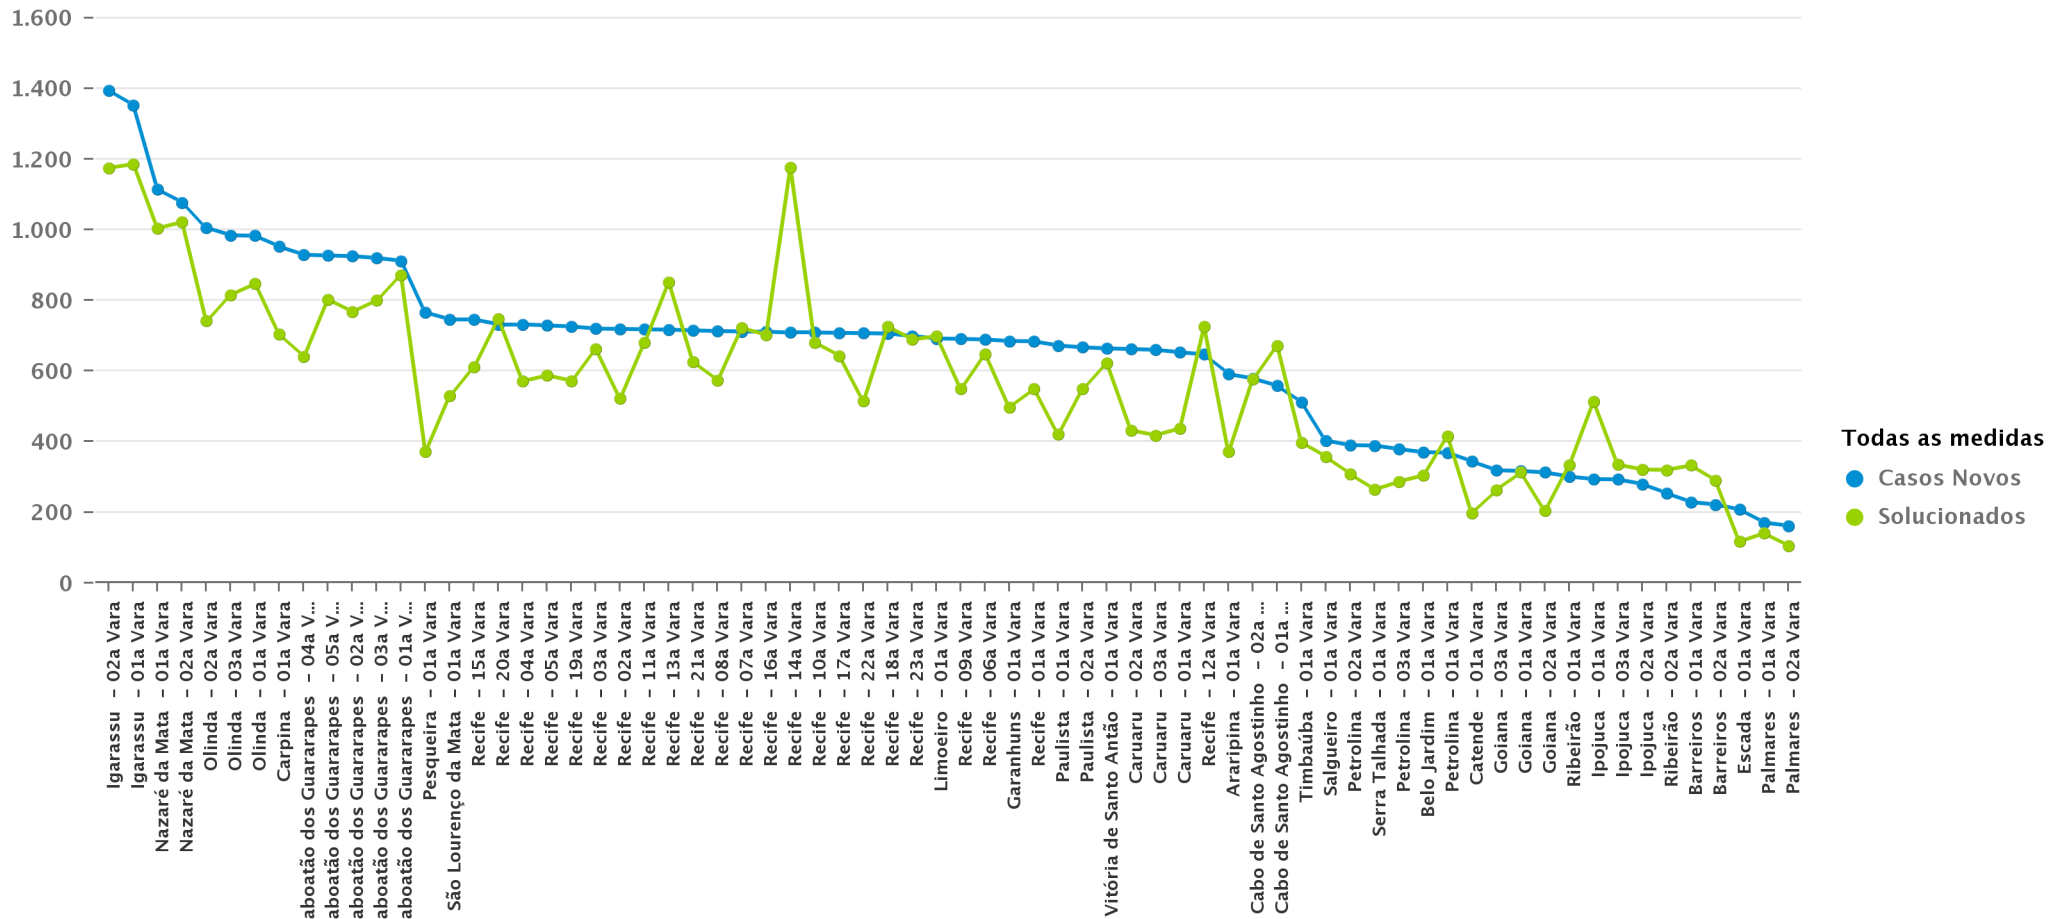

Vara Trabalhista	01/2020	02/2020	03/2020	04/2020	05/2020	06/2020	07/2020	08/2020	09/2020	Total
Recife - 17a Vara	82	154	101	40	28	48	105	42	43	643
Recife - 18a Vara	94	61	75	105	107	99	87	60	38	726
Recife - 19a Vara	103	102	125	34	41	41	49	35	42	572
Recife - 20a Vara	91	145	153	93	50	40	50	61	65	748
Recife - 21a Vara	55	84	91	94	66	68	51	66	51	626
Recife - 22a Vara	85	95	81	49	45	27	74	32	27	515
Recife - 23a Vara	144	102	144	63	47	43	51	49	46	689
Ribeirão - 01a Vara	18	46	55	92	31	23	36	19	14	334
Ribeirão - 02a Vara	24	35	101	39	14	29	44	18	16	320
Salgueiro - 01a Vara	81	65	71	12	6	13	36	25	48	357
São Lourenço da Mata - 01a Vara	55	69	118	18	14	30	78	71	77	530
Serra Talhada - 01a Vara	30	33	40	17	28	24	23	19	50	264
Timbaúba - 01a Vara	23	70	98	104	16	22	18	30	17	398
Vitória de Santo Antão - 01a Vara	73	96	120	42	52	69	64	58	48	622
<b>Total</b>	<b>5.451</b>	<b>6.452</b>	<b>6.257</b>	<b>4.375</b>	<b>3.339</b>	<b>2.998</b>	<b>3.514</b>	<b>3.604</b>	<b>3.443</b>	<b>39.433</b>

## Casos Novos X Solucionados - 2020 (1º Grau)

Período de Referência de 01/01/20 a 30/09/20

Regiões	Casos Novos	Solucionados
Agreste	3.796	2.462
Capital	16.339	15.334
Mata Norte	5.295	4.608
Mata Sul	1.683	1.720
Região Metro	15.293	13.306
Sertão	2.521	2.003
<b>Soma:</b>	<b>44.927</b>	<b>39.433</b>

## Casos Novos X Solucionados - 2020 (1º Grau)

Período de Referência de 01/01/20 a 30/09/20