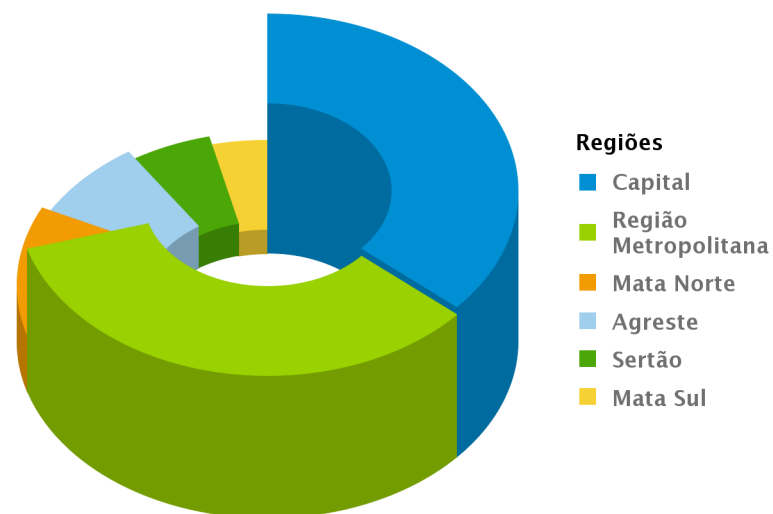

Casos Novos X Solucionados - 2020 (1º Grau)

Período de Referência de 01/01/20 a 30/09/20

Regiões	Casos Novos	Solucionados
Agreste	3.796	2.462
Capital	16.339	15.334
Mata Norte	5.295	4.608
Mata Sul	1.683	1.720
Região Metro	15.293	13.306
Sertão	2.521	2.003
Soma:	44.927	39.433