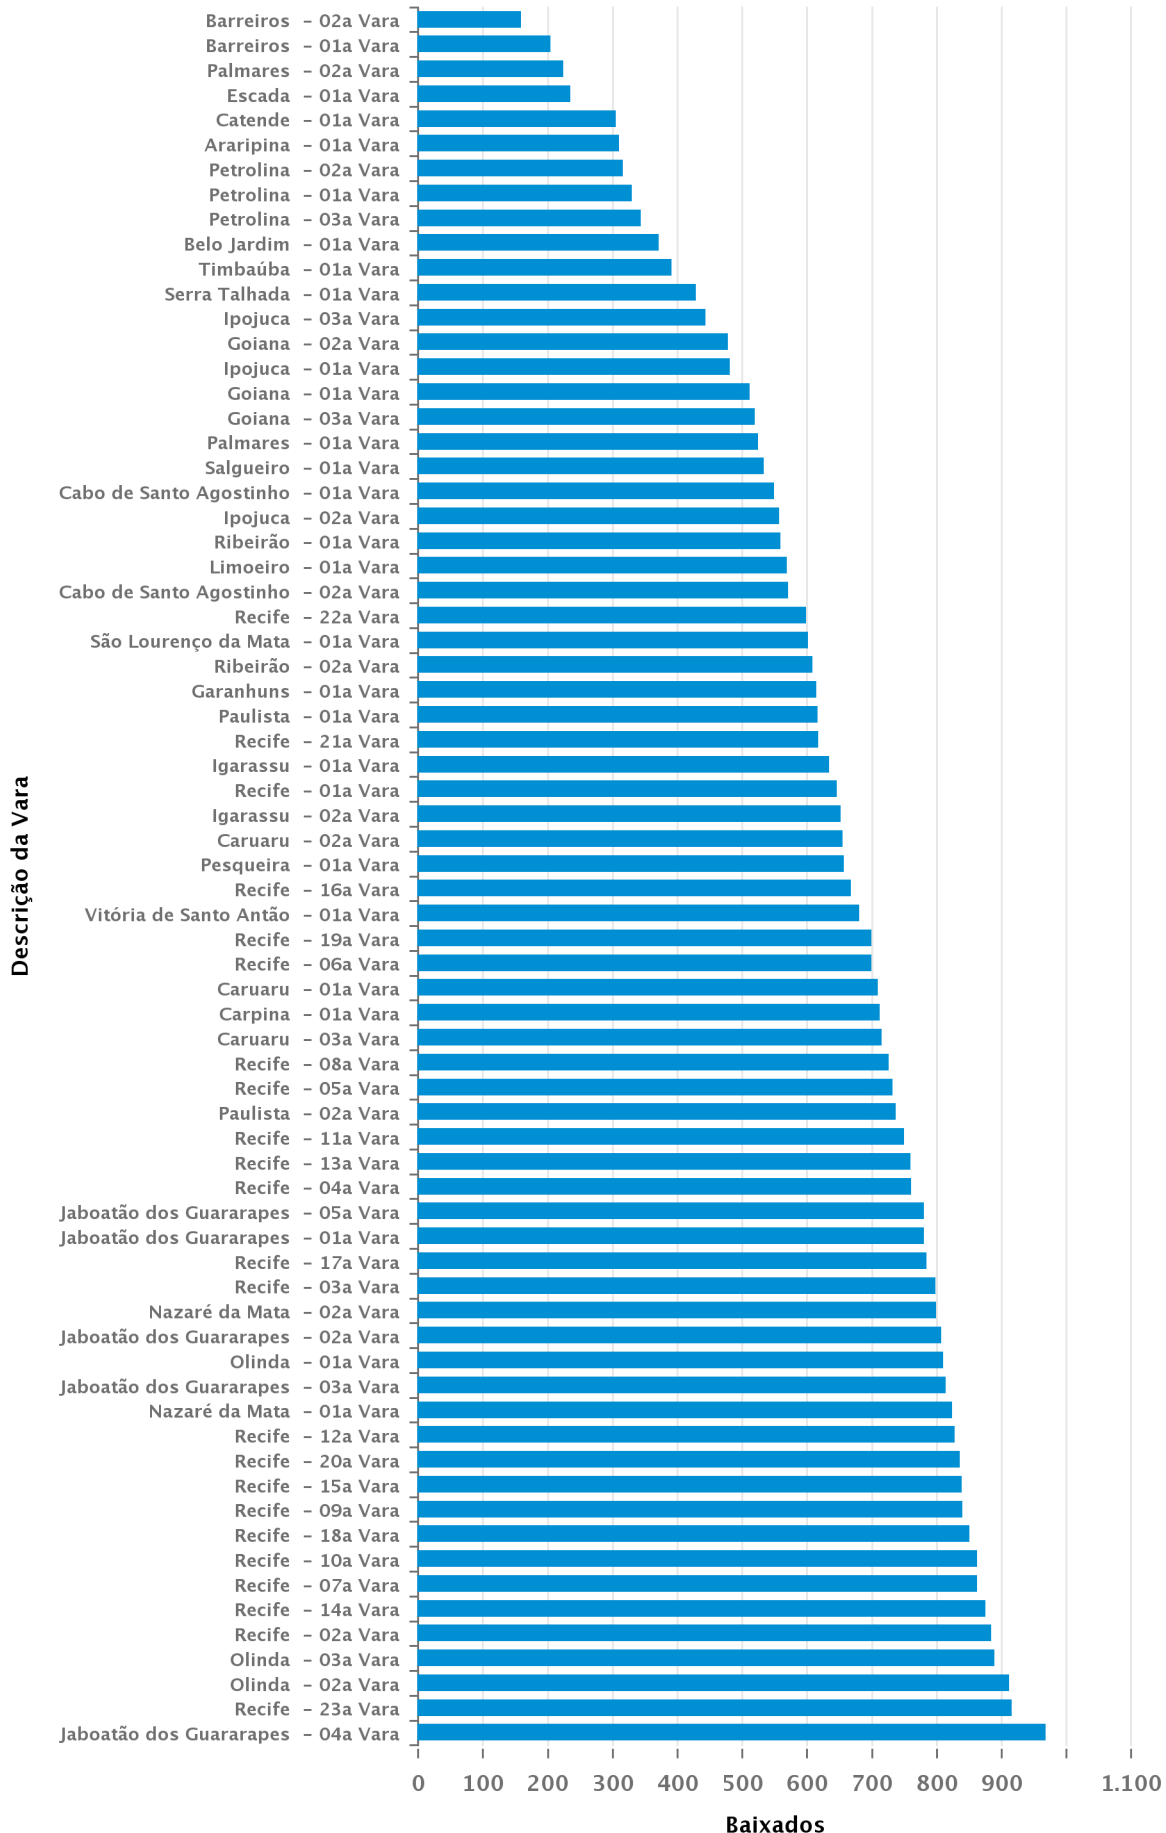

## Baixados por mês

Período de Referência: 01/01/19 a 30/06/19

	01/2019	02/2019	03/2019	04/2019	05/2019	06/2019	Total
Recife - 17a Vara	53	86	107	145	229	162	<b>782</b>
Recife - 18a Vara	99	167	123	162	188	110	<b>849</b>
Recife - 19a Vara	76	120	108	136	137	120	<b>697</b>
Recife - 20a Vara	66	145	126	162	199	136	<b>834</b>
Recife - 21a Vara	49	98	89	138	123	118	<b>615</b>
Recife - 22a Vara	108	108	104	140	79	58	<b>597</b>
Recife - 23a Vara	67	181	161	169	205	131	<b>914</b>
Ribeirão - 01a Vara	11	109	63	115	134	125	<b>557</b>
Ribeirão - 02a Vara	36	99	84	118	124	146	<b>607</b>
Salgueiro - 01a Vara	78	88	73	73	104	115	<b>531</b>
São Lourenço da Mata - 01a Vara	57	84	81	120	167	91	<b>600</b>
Serra Talhada - 01a Vara	36	86	61	66	95	83	<b>427</b>
Timbaúba - 01a Vara	33	59	52	132	55	58	<b>389</b>
Vitória de Santo Antão - 01a Vara	20	138	121	97	159	144	<b>679</b>
<b>Soma:</b>	<b>4.307</b>	<b>8.210</b>	<b>6.491</b>	<b>8.277</b>	<b>9.411</b>	<b>7.887</b>	<b>44.583</b>